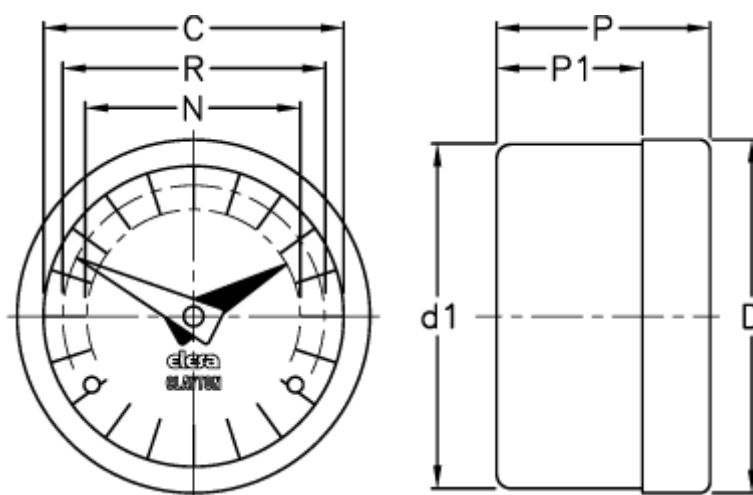

Varenummer: 2307071102
Beskrivelse: E+G Indikator
GA12-0060-S

Mål

C = 60
D = 68.5
D1 = 67.0
N = 44
P = 32
P1 = 25.0
R = 51